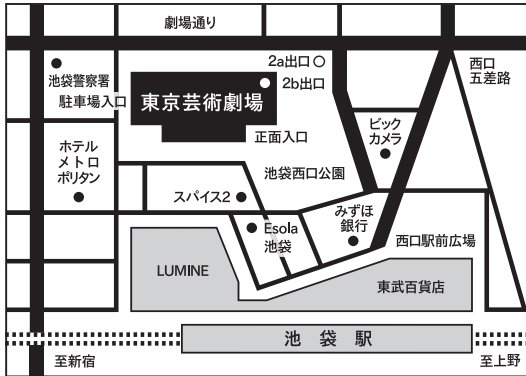

東京 芸術 劇場

Tokyo
Metropolitan
Theatre

www.geigeki.jp

〒171-0021 東京都豊島区西池袋1-8-1
| 開館時間 | 9:00~22:00 (休館日を除く)
| 代表電話 | 03-5391-2111
JR、東京メトロ、東武東上線、西武池袋線池袋駅西口より徒歩2分。池袋駅地下通路の2b出口に直結しています。

1F 東京芸術劇場ボックスオフィス
(チケット・総合案内カウンター)
| 予約 | 0570-010-296
| お問合せ | (休館日を除く10:00~19:00)

5F 託児サービス
東京芸術劇場で公演ご鑑賞のお客様の
お子様をお預かりします。(要予約)
株式会社ミラクス ミラクスシッター
| お問合せ | 0120-415-306
(平日9:00~17:00)

B2F B3F 東京芸術劇場駐車場
| 利用料金 | 310円/30分
| 営業時間 | 7:00~24:00
| お問合せ | 03-6914-0019

〈東京芸術劇場パートナー協賛企業・団体 ご芳名〉 東京芸術劇場の年間事業運営に賛同し、ご支援くださっている方々です。

アサヒグループホールディングス株式会社
住友生命保険相互会社
Bloomberg L.P.

キッコーマン株式会社
株式会社リソー教育

株式会社アートプリントジャパン
株式会社イープラス
池袋西口商店街連合会
株式会社ヴォートル
オルガノ株式会社
国際興業株式会社
コトブキシーティング株式会社

株式会社サンシャインシティ
三精テクノロジーズ株式会社
サントリーホールディングス株式会社
株式会社ジェイアール東日本ビルディング
西武鉄道株式会社
第一生命保険株式会社
株式会社竹中工務店
多摩美術大学
株式会社帝国ホテル
株式会社テレビ朝日
株式会社テレ・ポーズ
デンカ株式会社
東京メトロポリタンテレビジョン株式会社
東京臨海熱供給株式会社

東武鉄道株式会社
株式会社東武百貨店
凸版印刷 三幸会
トヨタ自動車株式会社
西池袋熱供給株式会社
日本生命保険相互会社
東日本旅客鉄道株式会社 池袋駅
びあ株式会社
株式会社フジテレビジョン
ホテルメトロポリタン
株式会社松村電機製作所
丸茂電機株式会社
三井金属商事株式会社
三菱地所株式会社

株式会社三菱UFJ銀行
ミュージックスタジオ・フォルテ
ヤマハサウンドシステム株式会社
読売新聞 東京本社
立教大学
株式会社ルミネ 池袋店
レンゴー株式会社
株式会社ローソンエンタテインメント
株式会社WOWOW
渡邊建設株式会社

他 匿名 5法人 (2024年1月現在)